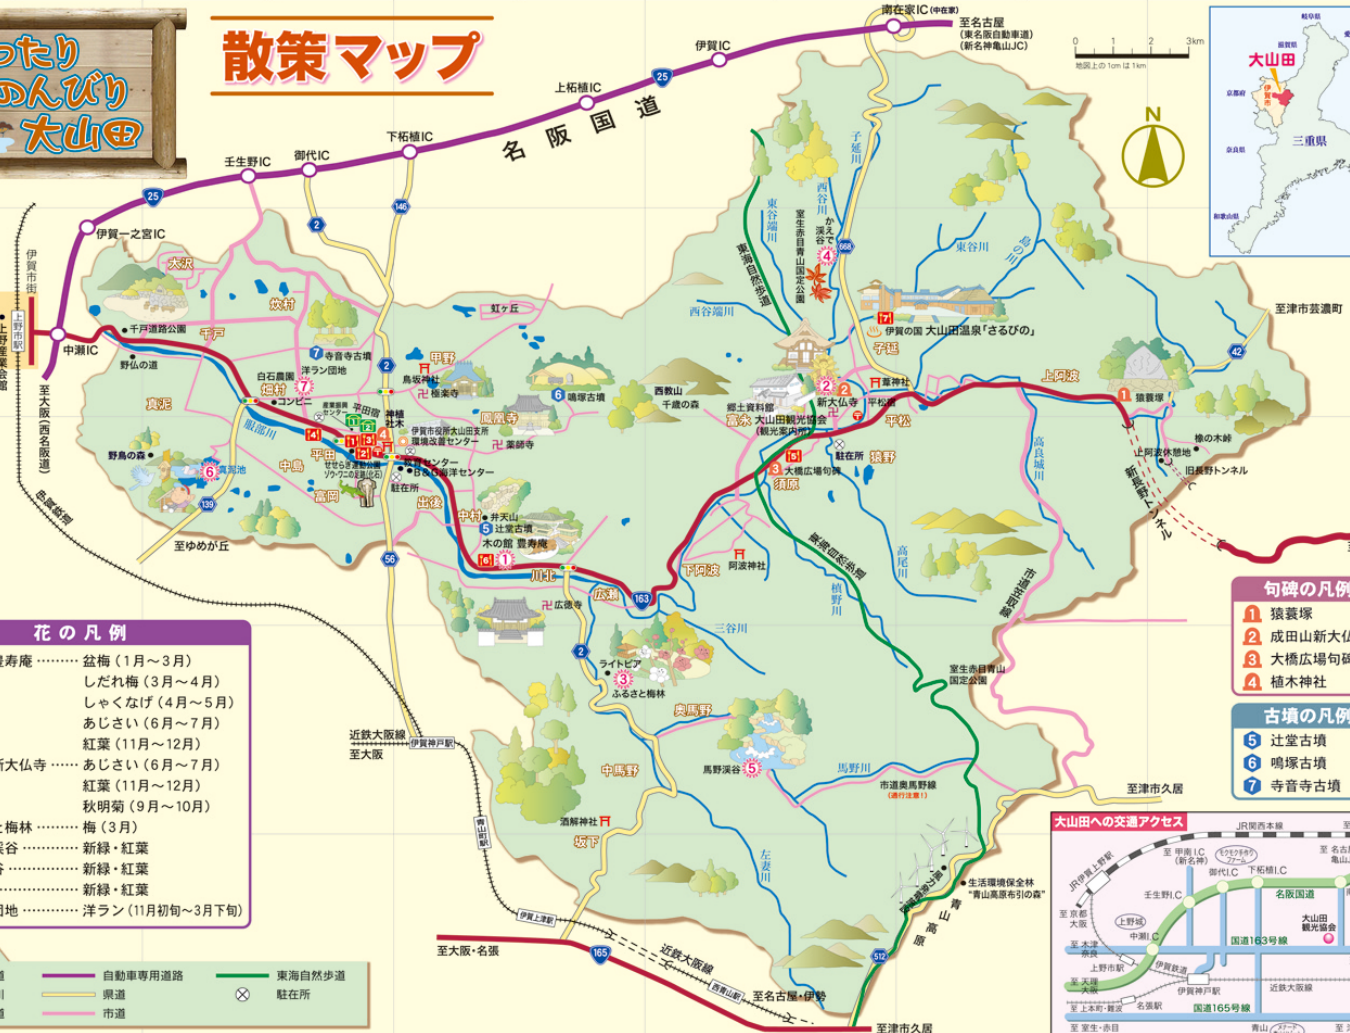

ゆったり のんびり 大山田

散策マップ

0 1 2 3km
地上1.0m 12.1m

- ### 花の凡例
- ① 木の館豊寿庵 …… 益梅 (1月~3月)
しだれ梅 (3月~4月)
しゃくなげ (4月~5月)
あじさい (6月~7月)
紅葉 (11月~12月)
 - ② 成田山新大仏寺 …… あじさい (6月~7月)
紅葉 (11月~12月)
秋明菊 (9月~10月)
 - ③ ふるさと梅林 …… 梅 (3月)
 - ④ かえて深谷 …… 新緑・紅葉
 - ⑤ 馬野溪谷 …… 新緑・紅葉
 - ⑥ 真泥池 …… 新緑・紅葉
 - ⑦ 洋ラン団地 …… 洋ラン (11月初旬~3月下旬)

- ### 地図の凡例
- 鉄道
 - 河川
 - 国道
 - 自動車専用道路
 - 県道
 - 市道
 - 東海自然歩道
 - ⊗ 駐在所

- ### 句碑の凡例
- ① 猿蓑塚
 - ② 成田山新大仏寺
 - ③ 大橋広場句碑
 - ④ 植木神社

- ### 古墳の凡例
- ⑤ 辻堂古墳
 - ⑥ 鳴塚古墳
 - ⑦ 寺音寺古墳